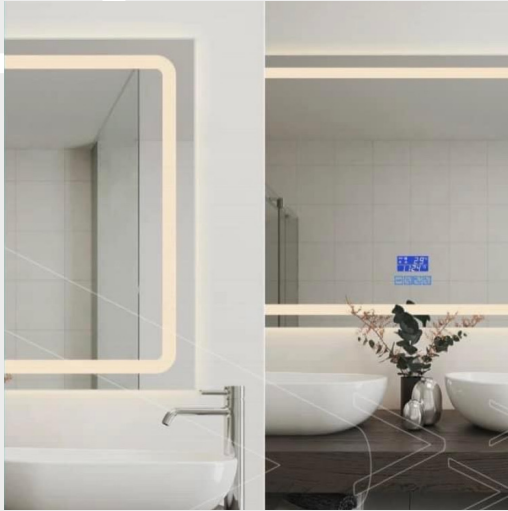

ESPEJOS CON LUZ LED

CATÁLOGO

Nuestra línea de espejos LED, ofrece calidad y satisfacción garantizada.

Están diseñados para brindar la mejor experiencia, en términos de funcionalidad, diseño y ambiente.

M TIGER

Clave: H90
Diseño: Redondo
Medidas: 58 x 58 cm
Tono de luz: frío
Garantía: 1 año

G TIGER

Clave: H11
Diseño: Redondo
Medidas: 90 x 90 cm
Tono de luz: 3,
calido, neutro, frio
Garantia: 1 año

DREAM

Clave: H91
Diseño: Redondo
Medidas: 58 x 58 cm
Tono de luz: Frío
Garantía: 1 año

GRACE

Clave: H63
Diseño: Rectangular
Medidas: 52 x 1.20 cm
**Tono de luz: 3, calido,
neutro, frio**
Garantia: 1 año

www.zolarled.com

ENZO

Clave: H92
Diseño: Rectangular
Medidas: 60 x 78 cm
Tono de luz: Frío
Conexion: Bluetooth
(reproduce musica)
Garantia: 1 año

Clave: 0056
Diseño: Octágono
Medidas: 60 x 60 cm
Tono de luz: Frío
Garantía: 1 año

CRAQUELADO

Clave: 71117

Diseño: Rectangular

Medidas: 70 x 50 cm

Tono de luz: Frío

**Conexion: Bluetooth
(reproduce musica)**