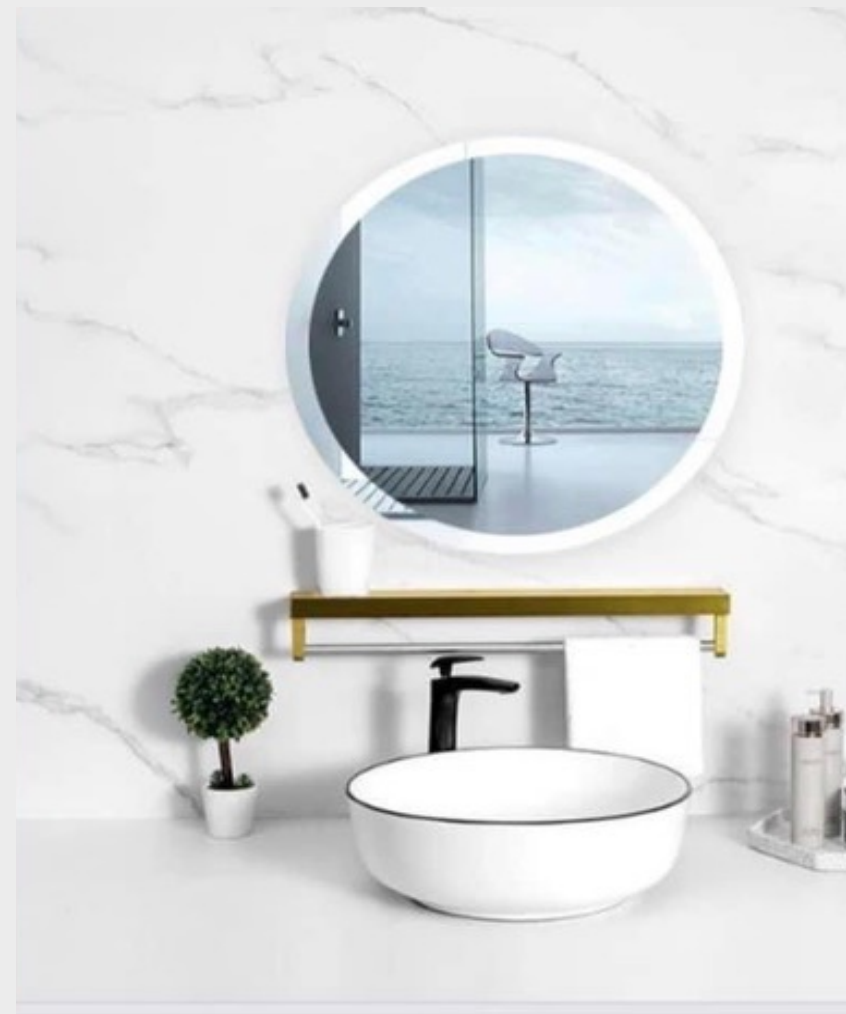

ESPEJOS CON LUZ LED

CATÁLOGO

Nuestra línea de espejos LED, ofrece calidad y satisfacción garantizada.

Están diseñados para brindar la mejor experiencia, en términos de funcionalidad, diseño y ambiente.

M TIGER

Clave: H90
Diseño: Redondo
Medidas: 58 x 58 cm
Tono de luz: frío
Garantía: 1 año

G TIGER

Clave: H11
Diseño: Redondo
Medidas: 90 x 90 cm
Tono de luz: 3,
calido, neutro, frio
Garantia: 1 año

DREAM

Clave: H91
Diseño: Redondo
Medidas: 58 x 58 cm
Tono de luz: Frío
Garantía: 1 año

GRACE

Clave: H63
Diseño: Rectangular
Medidas: 52 x 1.20 cm
**Tono de luz: 3, calido,
neutro, frio**
Garantia: 1 año

www.zolarled.com

ENZO

Clave: H92
Diseño: Rectangular
Medidas: 60 x 78 cm
Tono de luz: Frío
Conexion: Bluetooth
(reproduce musica)
Garantia: 1 año

www.zolarled.com

Clave: 69830
Diseño: Rectangular
Medidas: 70 x 50 cm
Tono de luz: Frío
Garantía: 1 año

Clave: 0059
Diseño: Rectangular /
Ovalado
Medidas: 60 x 52 cm
Tono de luz: Frío
Garantía: 1 año

OCTÁGONO